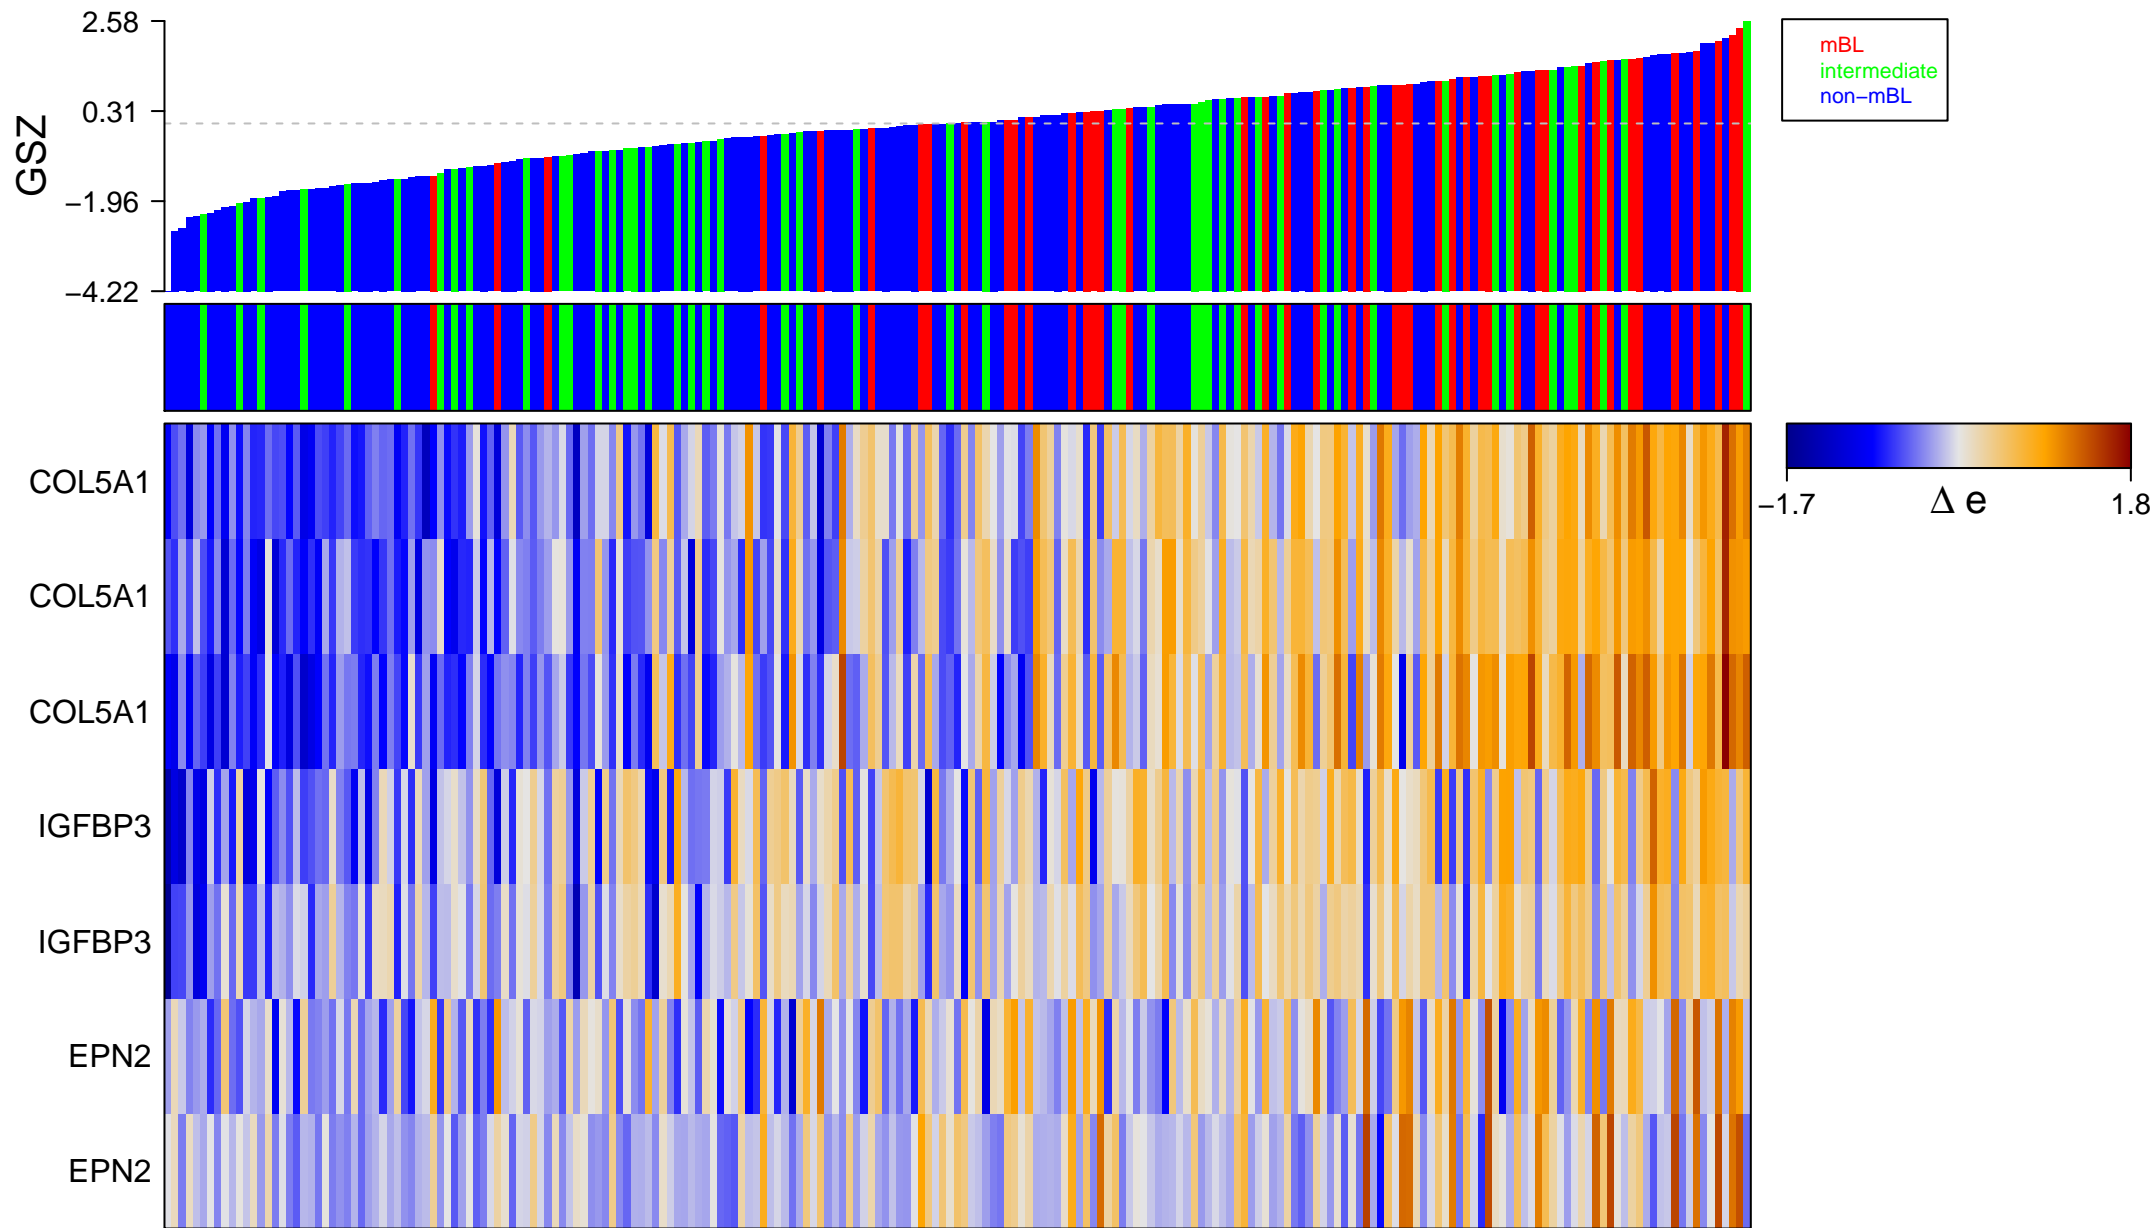

OXFORD_RALA_TARGETS_DN

OXFORD_RALA_TARGETS_DN

■ on
■ -
□ off

OXFORD_RALA_TARGETS_DN